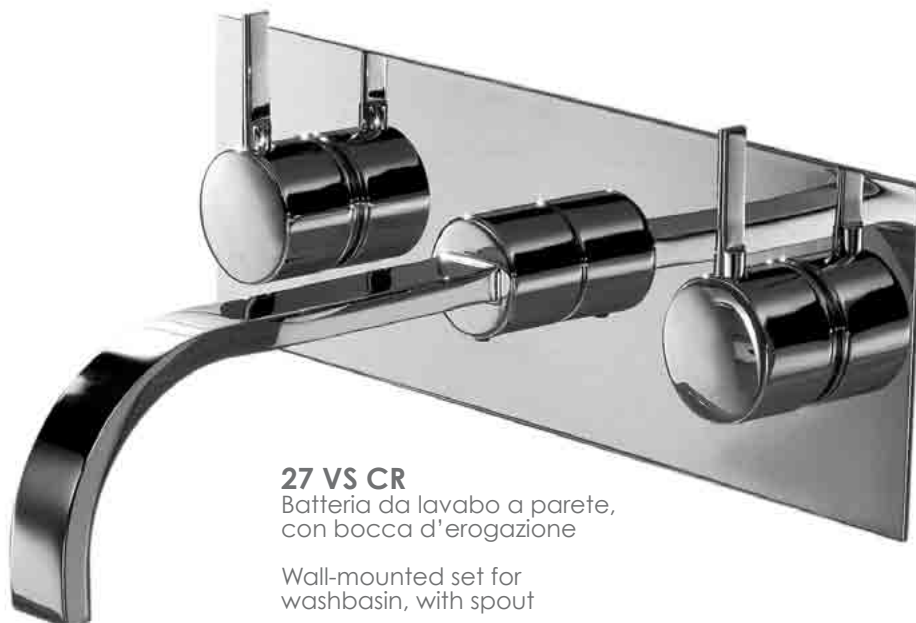

Bidet mixer,
with push-button waste

lavabo - bidet
washbasin - bidet

10 VR CR

Miscelatore da bordo lavabo,
con bocca di erogazione

Deck-mounted washbasin mixer,
with spout

contemporary

ecovela velamix veladue

13/1 VS CR

Bocca da bidet, con
miscelatore da incasso

Bidet spout,
with concealed mixer

contemporary

lavabo - bidet
washbasin - bidet

17 VR CR

Miscelatore da incasso per lavabo,
con bocca d'erogazione

Concealed washbasin mixer,
with spout

contemporary

ecovela velamix veladue

since 2006

27/1 VS CR

Batteria da lavabo a parete,
con bocca d'erogazione corta

Wall-mounted set for washbasin,
with short spout

02 EV VS CR

Miscelatore da terra per lavabo

Floor-standing washbasin mixer

27 VS CR

Batteria da lavabo a parete,
con bocca d'erogazione

Wall-mounted set for
washbasin, with spout

contemporary

lavabo - bidet
washbasin - bidet

03 EV VS CR

Miscelatore da terra per lavabo