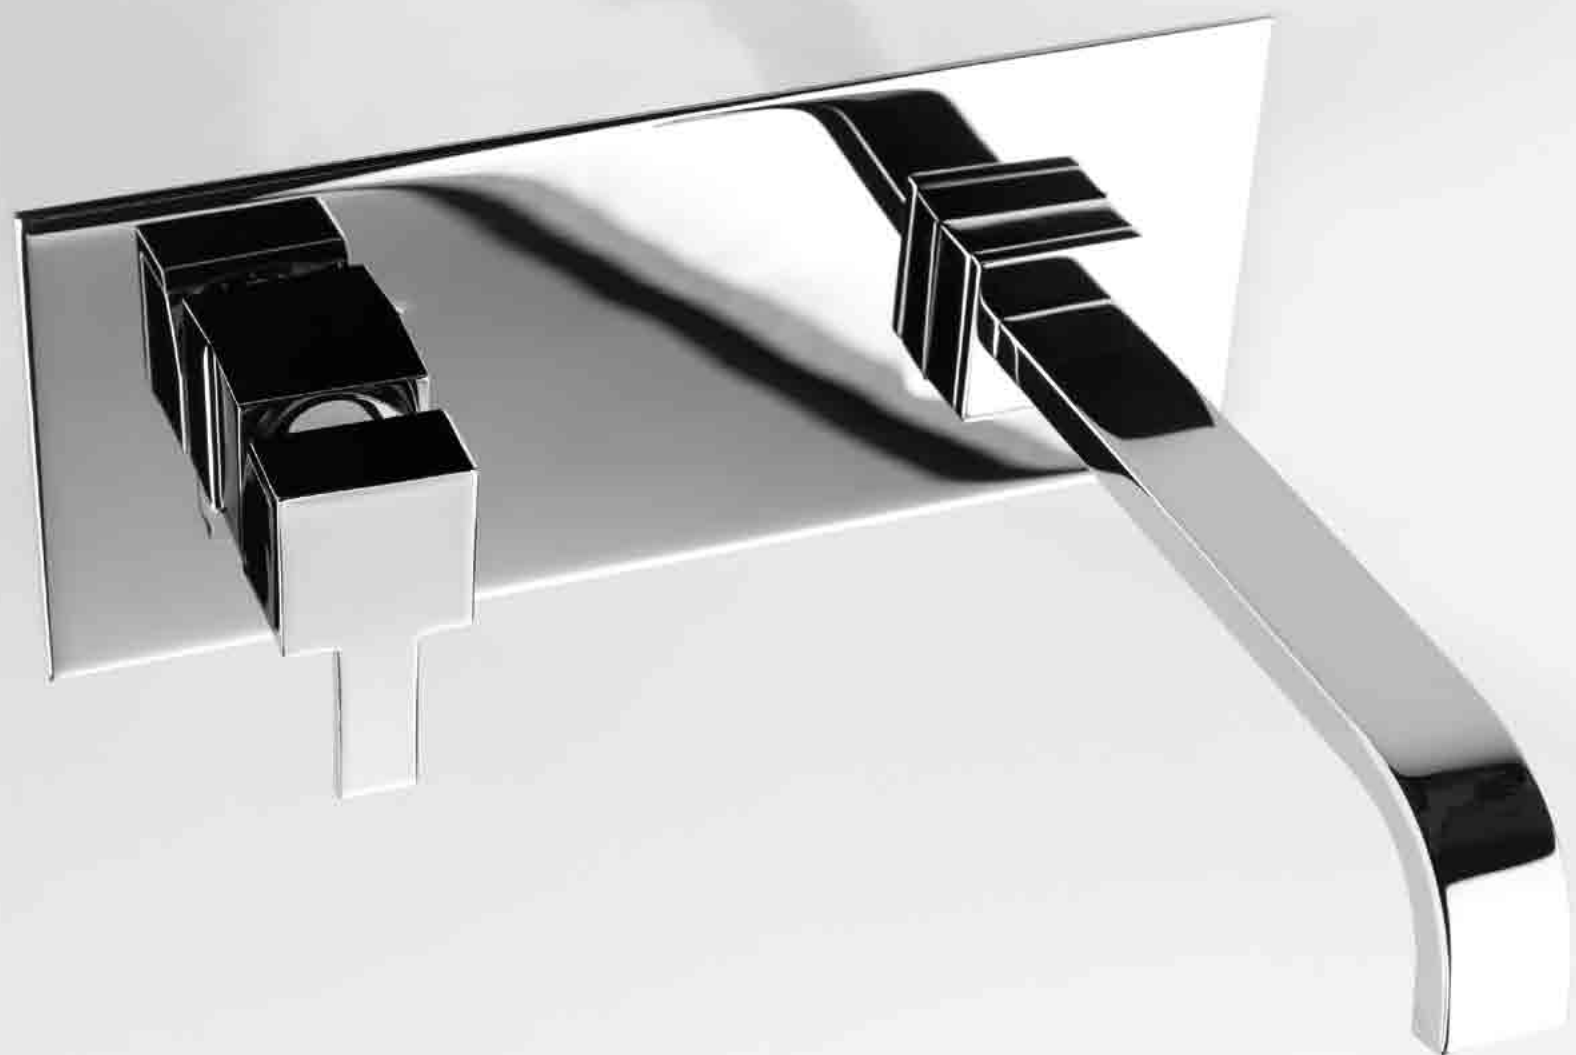

Deck-mounted washbasin mixer,
with spout

contemporary

lavabo - bidet
washbasin - bidet

62 CR

Miscelatore da bordo lavabo,
con bocca di erogazione alta

Deck-mounted washbasin mixer,
with high spout

contemporary

Italia
since 2007

66/S CR
Miscelatore da incasso per bidet
Concealed bidet mixer

63/S CR
Miscelatore da incasso per lavabo
Concealed washbasin mixer

contemporary

lavabo - bidet
washbasin - bidet

64/S CR

Miscelatore da incasso per lavabo