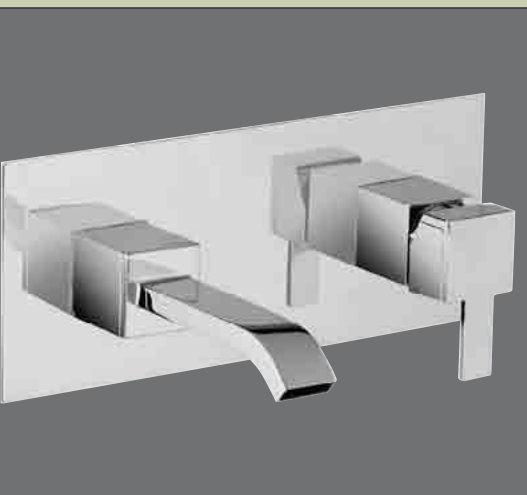

Italia
since 2007

66/S CR
Miscelatore da incasso per bidet
Concealed bidet mixer