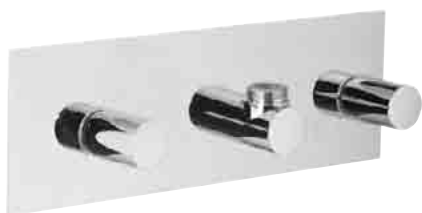

vega
since 2004